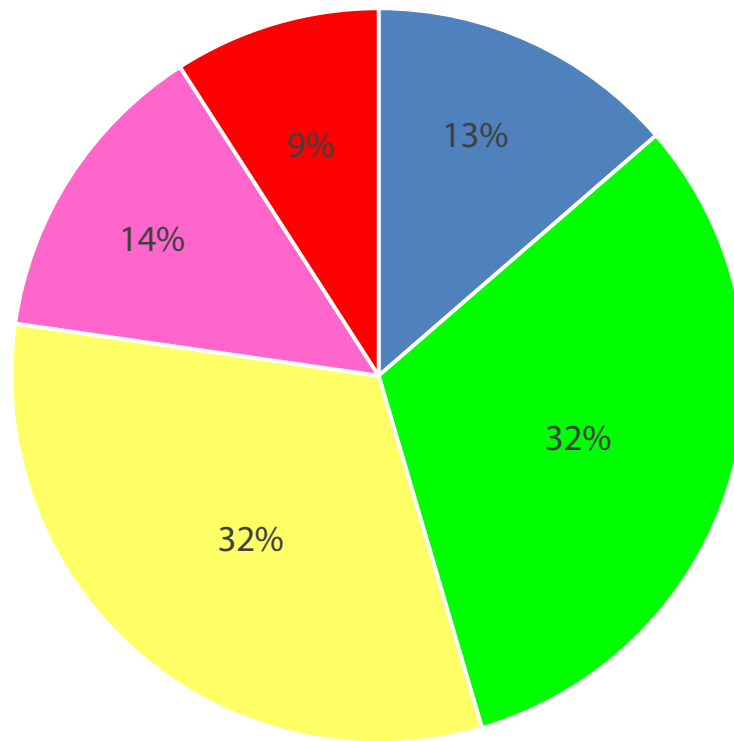

ÍNDICE CHAPULTEPEC

de Libertad de Expresión y Prensa

Índice Chapultepec
 Mayo 2019-Abril 2020
 Dimensión A: Ciudadanía informada y libre de expresarse

- Libertad de expresión plena: Chile, Argentina y Uruguay
- Baja restricción: Perú, Costa Rica, Canadá, Jamaica, Paraguay, Estados Unidos
- Parcial restricción: México, Honduras, Colombia, Panamá, República Dominicana, El Salvador y Ecuador
- Alta restricción: Bolivia, Brasil y Nicaragua
- Sin libertad de expresión: Cuba y Venezuela

PAÍS	DIMENSIÓN A "Ciudadanía informada y libre de expresarse"	Flujo de información	Libre Expresión
Máximo teórico	23.00	11.00	12.00
1 CHILE	22.00	10.60	11.40
2 ARGENTINA	21.80	9.80	12.00
3 URUGUAY	19.00	8.00	11.00
4 PERÚ	18.00	8.40	9.60
5 COSTA RICA	16.50	6.50	10.00
6 CANADÁ	16.20	7.00	9.20
7 JAMAICA	15.60	6.80	8.80
8 GUATEMALA	14.60	6.60	8.00
9 PARAGUAY	14.20	7.60	6.60
10 ESTADOS UNIDOS	14.20	7.40	6.80
11 MÉXICO	13.40	5.40	8.00
12 HONDURAS	13.25	5.25	8.00
13 COLOMBIA	12.75	6.50	6.25
14 PANAMÁ	11.80	5.80	6.00
15 REPÚBLICA DOMINICANA	11.60	6.20	5.40
16 EL SALVADOR	11.00	3.60	7.40
17 ECUADOR	11.00	6.75	4.25
18 BOLIVIA	8.40	4.40	4.00
19 BRASIL	6.20	3.60	2.60
20 NICARAGUA	6.20	2.20	4.00
21 CUBA	1.00	1.00	0.00
22 VENEZUELA	0.80	0.80	0.00