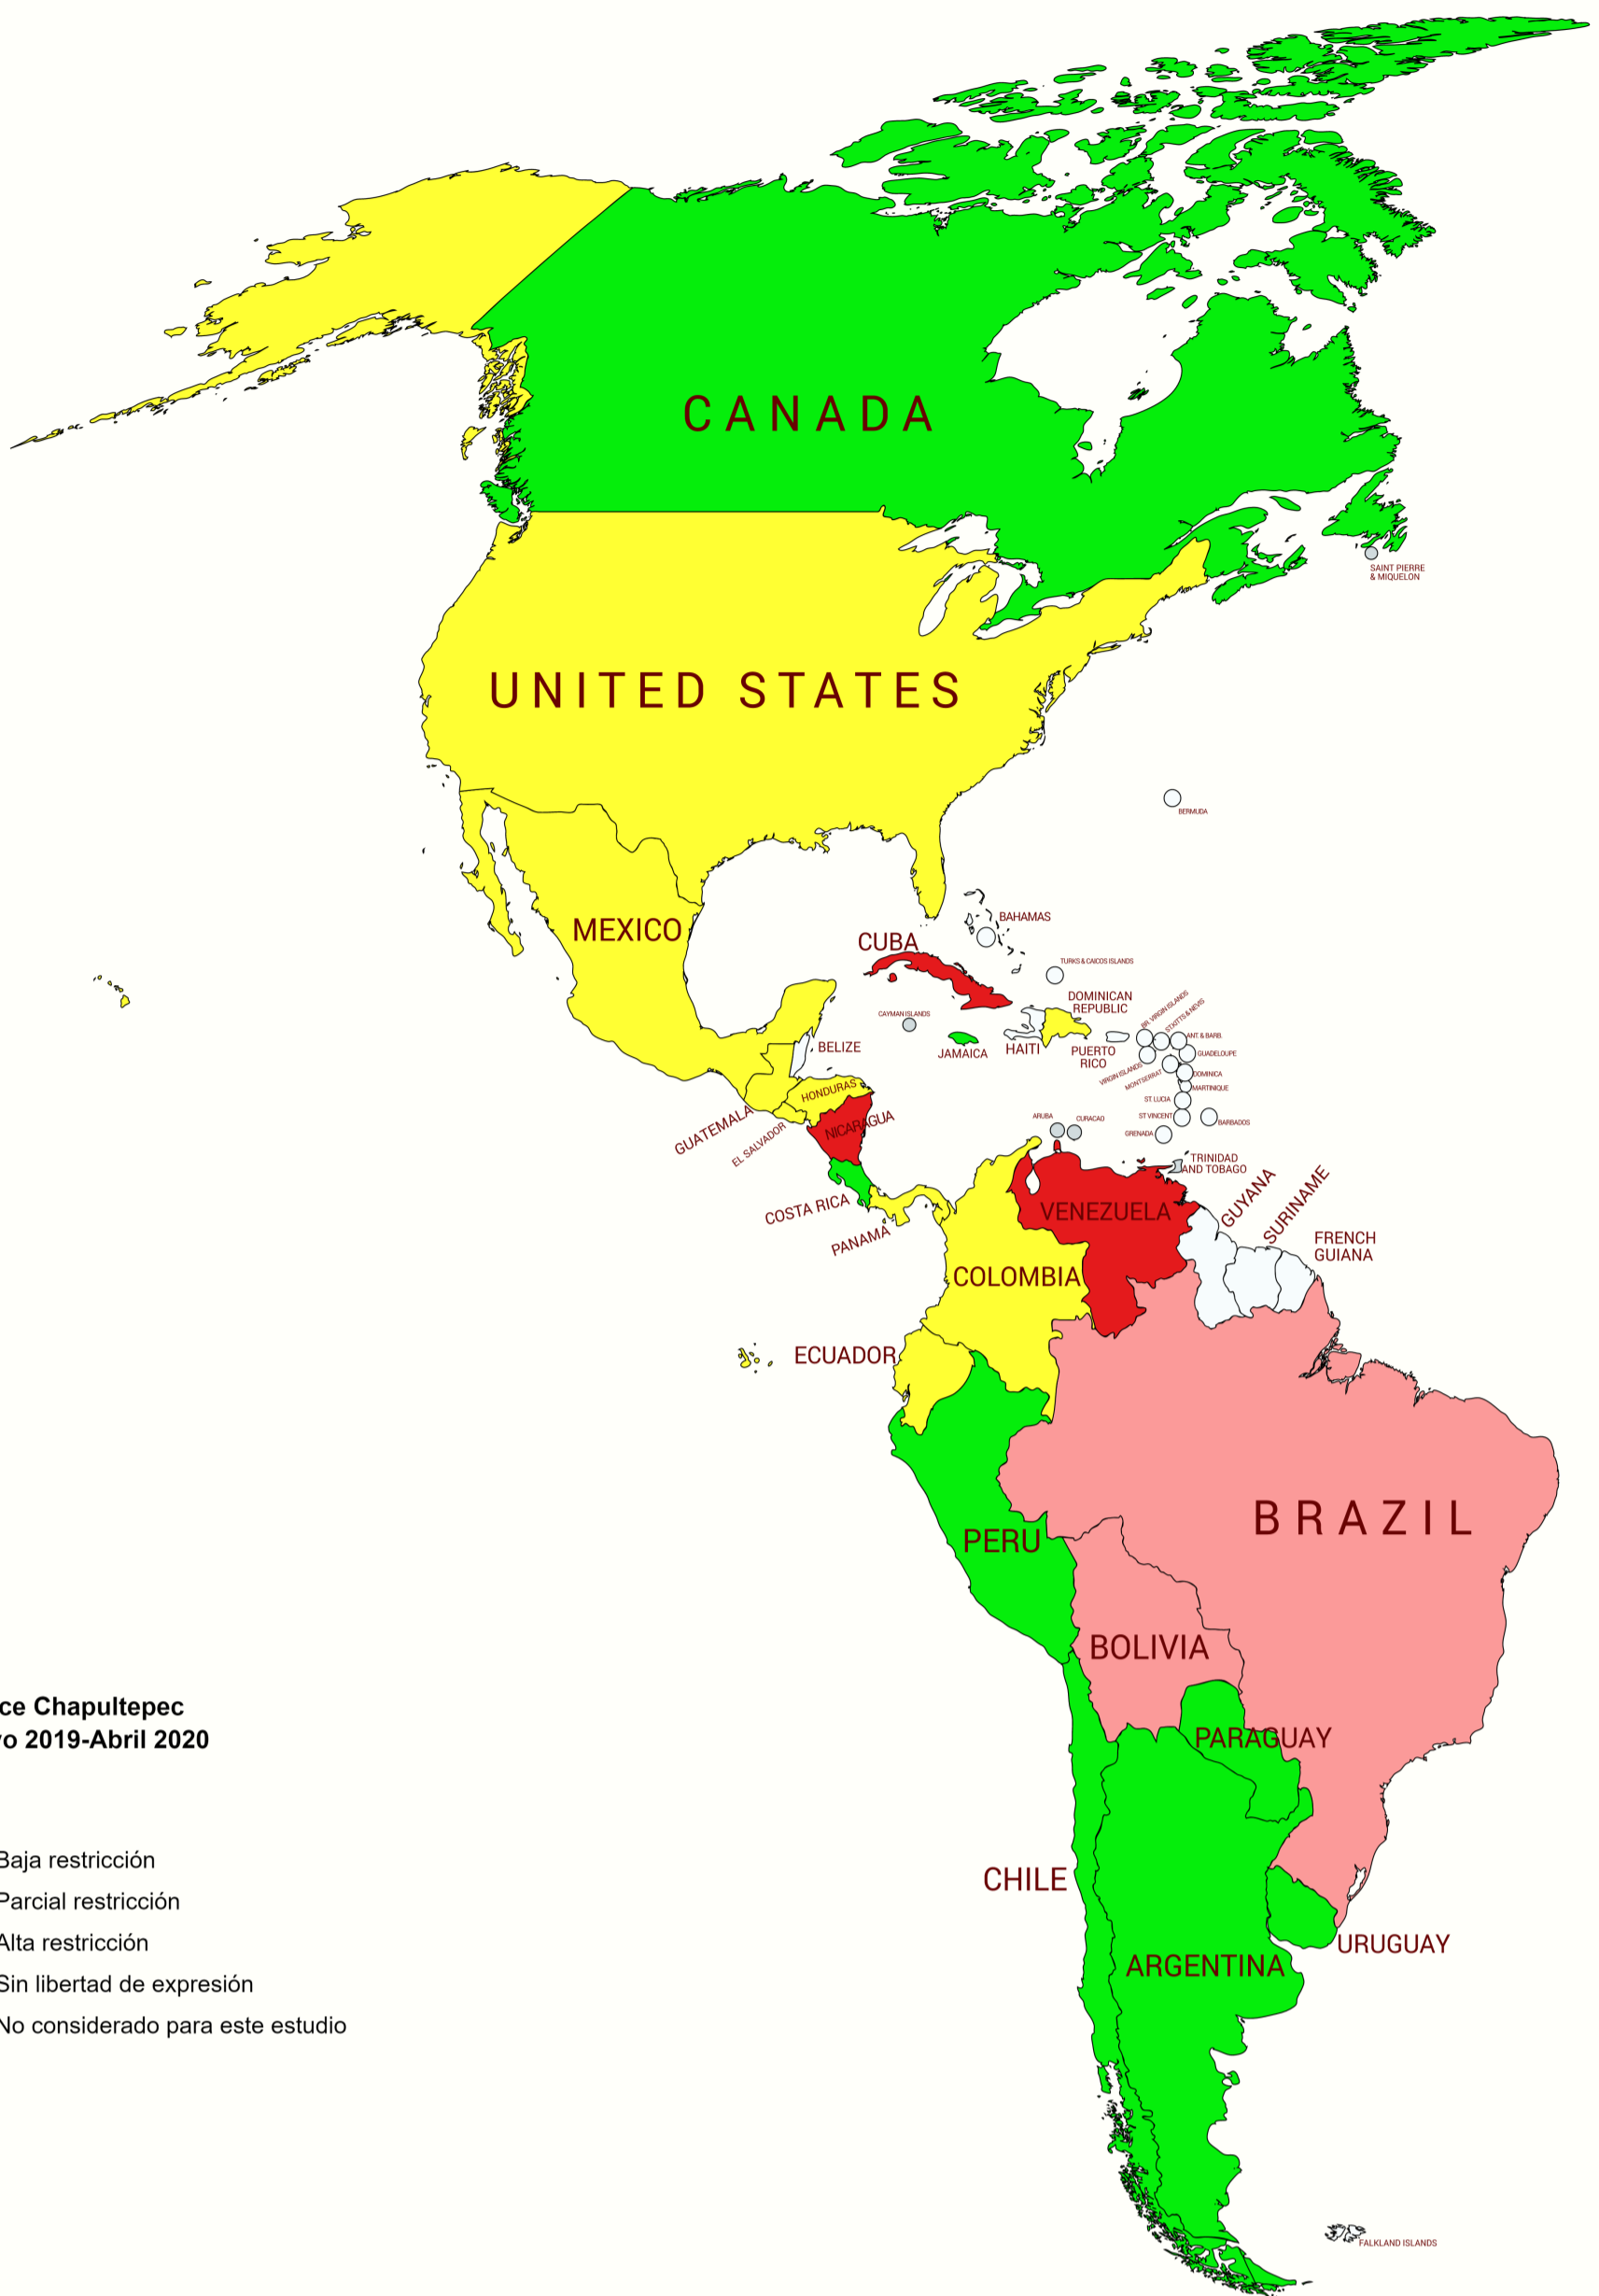

# ÍNDICE CHAPULTEPEC

## de Libertad de Expresión y Prensa

Created with mapchart.net

### Índice Chapultepec

#### Resultado global

- Baja restricción: Chile, Argentina, Costa Rica, Uruguay, Canadá, Perú, Paraguay y Jamaica.
- Parcial restricción: Colombia, Panamá, México, Honduras, Estados Unidos, República Dominicana, Guatemala, El Salvador y Ecuador.
- Alta restricción: Brasil y Bolivia
- Sin libertad de expresión: Nicaragua, Cuba y Venezuela.