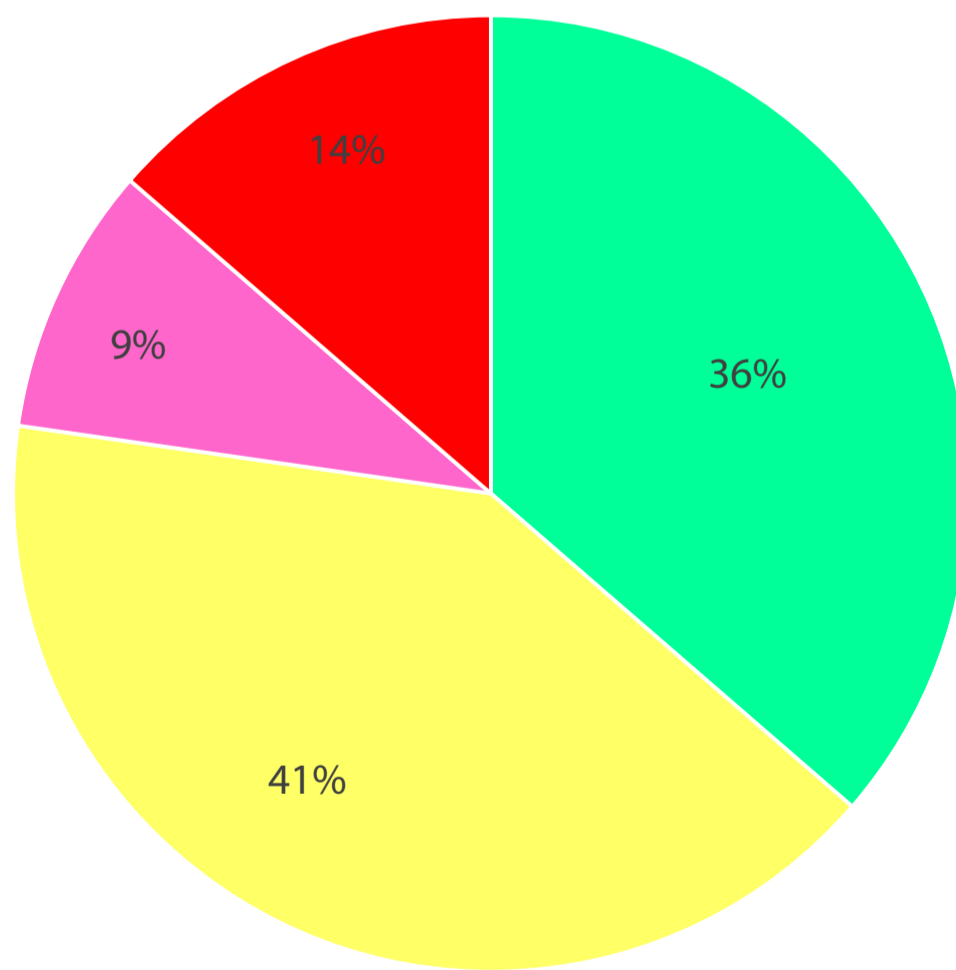

## de Libertad de Expresión y Prensa

Created with mapchart.net

### Índice Chapultepec

#### Resultado global

- Baja restricción: Chile, Argentina, Costa Rica, Uruguay, Canadá, Perú, Paraguay y Jamaica.
- Parcial restricción: Colombia, Panamá, México, Honduras, Estados Unidos, República Dominicana, Guatemala, El Salvador y Ecuador.
- Alta restricción: Brasil y Bolivia
- Sin libertad de expresión: Nicaragua, Cuba y Venezuela.